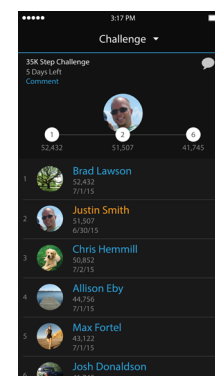

Mijn dag

Laatste run

Laatste fietsrit

Smartphone meldingen

GARMIN CONNECT™ MOBILE APP

Duidelijke en gemakkelijk te begrijpen tabellen, grafieken, kaarten en meer geven een overzicht van je activiteiten. Volg je voortgang naar doelen en upload en deel belangrijke data draadloos met het online Garmin Connect netwerk.

Mijn dag

Stappen details

Gewicht

Slaap

Klassmenten

Kalender

PRODUCTVERGELIJKING

	vivofit 2	vivofit 3	vivosmart	vivosmart HR	vivoactive	vivoactive HR
Batterijlevensduur	1 jaar	1 jaar	tot 7 dagen	tot 5 dagen	tot 3 weken 10 uur met GPS	tot 8 dagen 13 uur met GPS
5 ATM (50 m) waterbestendigheid ³	•	•	•	•	•	•
Stappen ⁴	•	•	•	•	•	•
Afstand	•	•	•	•	•	•
Calorieën	•	•	•	•	•	•
Persoonlijk dagelijks stappendoel	•	•	•	•	•	•
Tijd	•	•	•	•	•	•
Bewegingsbalk	•	•	•	•	•	•
Slaapanalyse	•	•	•	•	•	•
Garmin Connect™ Mobile App	•	•	•	•	•	•
Stopwatch	•	•	•	•	•	•
Auto synchronisatie	•	•	•	•	•	•
Draadloze synchronisatie	•	•	•	•	•	•
In het donker afleesbaar display	•	•	•	•	•	•
Smartphone meldingen ²	•	•	•	•	•	•
Trilwaarschuwingen	•	•	•	•	•	•
Touchscreen	•	•	•	•	•	•
Find my phone functie	•	•	•	•	•	•
VIRB® action camera afstandbediening	•	•	•	•	•	•
Muziek speler bediening	•	•	•	•	•	•
Ingebouwde Elevate™ polshartslagmeting	•	•	•	•	•	•
Externe hartslagmonitor	•	•	•	•	•	•
Verzend hartslag	•	•	•	•	•	•
Geklommen verdiepingen/gelopen trappen	•	•	•	•	•	•
Intensiteitsminuten	•	• ⁵	•	•	•	•
GPS ontvanger	•	•	•	•	•	•
Move IQ™ bewegingsdetectie	•	•	•	•	•	•
Ingebouwde hardloop app	•	•	•	•	•	•
Ingebouwde golf app	•	•	•	•	•	•
Ingebouwde fiets app	•	•	•	•	•	•
Ingebouwde zwem app	•	•	•	•	•	•
Ingebouwde ski/snowboard app	•	•	•	•	•	•
Ingebouwde paddle-board app	•	•	•	•	•	•
Ingebouwde roei app	•	•	•	•	•	•
Connect IQ™ store app	•	•	•	•	•	•
ANT+ sensor	•	•	•	•	•	•