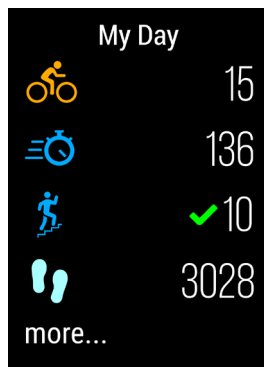

Registreer al je activiteiten

Registreert al je activiteiten waaronder hardlopen, fietsen, zwemmen, golfen en paddleboarding en meet je stappen en slaap. Garmin Move IQ™ bewegingsdetectie meet zelfs activiteiten als je vergeet de startknop in te drukken.

Lange batterijlevensduur²

Net zo lang actief als jezelf! Tot 8 dagen te gebruiken.

Display & Design

Hoge resolutie, altijd aan, in zonlicht afleesbaar, kleuren touchscreen en een sportief ontwerp.

Elevate™ polshartslagmeting

Mijn dag

Laatste run

Laatste fietsrit

Smartphone meldingen

GARMIN CONNECT™ MOBILE APP

Duidelijke en gemakkelijk te begrijpen tabellen, grafieken, kaarten en meer geven een overzicht van je activiteiten. Volg je voortgang naar doelen en upload en deel belangrijke data draadloos met het online Garmin Connect netwerk.