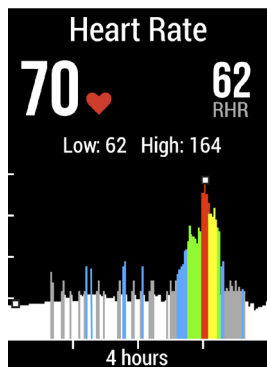

vivoactive® HR GPS Smartwatch met Garmin Elevate™ polshartslag technologie

Ren, fiets, zwem, golf, ski en meer met vivoactive® HR, de GPS smartwatch met Elevate™ polshartslagtechnologie. Naast je sportieve activiteiten meet z'n ingebouwde activity tracker⁴ het aantal stappen, het aantal verbrande calorieën en de hartslag gedurende de dag. Het zonlichtafleesbaar, hoge resolutie touchscreen geeft smartphone meldingen¹ zoals inkomende oproepen, SMS, email, social media en meer. Personaliseer je horloge met meer dan 1300 apps, watch face ontwerpen, gegevensvelden en widgets uit onze Connect IQ™ store. De batterij² houdt het tot 8 dagen vol in horloge/activiteitsmodus of tot 13 uur met gebruik van GPS.

Registreer al je activiteiten

Registreert al je activiteiten waaronder hardlopen, fietsen, zwemmen, golfen en paddleboarding en meet je stappen en slaap. Garmin Move IQ™ bewegingsdetectie meet zelfs activiteiten als je vergeet de startknop in te drukken.

Lange batterijlevensduur²

Net zo lang actief als jezelf! Tot 8 dagen te gebruiken.

Display & Design

Hoge resolutie, altijd aan, in zonlicht afleesbaar, kleuren touchscreen en een sportief ontwerp.

Elevate™ polshartslagmeting