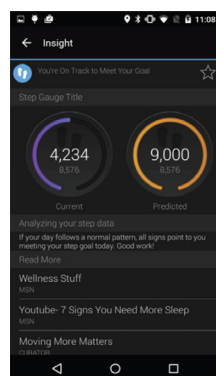

Lange batterijlevensduur²

Net zo lang actief als jezelf! Tot 8 dagen te gebruiken.

Display & Design

Hoge resolutie, altijd aan, in zonlicht afleesbaar, kleuren touchscreen en een sportief ontwerp.

Elevate™ polshartslagmeting

Mijn dag

Laatste run

Laatste fietsrit

Smartphone meldingen

GARMIN CONNECT™ MOBILE APP

Duidelijke en gemakkelijk te begrijpen tabellen, grafieken, kaarten en meer geven een overzicht van je activiteiten. Volg je voortgang naar doelen en upload en deel belangrijke data draadloos met het online Garmin Connect netwerk.

Mijn dag

Stappen details

Gewicht

Slaap

Klassmenten

Kalender

PRODUCTVERGELIJKING

	vivofit 2	vivofit 3	vivosmart	vivosmart HR	vivoactive	vivoactive HR
Batterijlevensduur	1 jaar	1 jaar	tot 7 dagen	tot 5 dagen	tot 3 weken 10 uur met GPS	tot 8 dagen 13 uur met GPS
5 ATM (50 m) waterbestendigheid ³	•	•	•	•	•	•
Stappen ⁴	•	•	•	•	•	•
Afstand	•	•	•	•	•	•
Calorieën	•	•	•	•	•	•
Persoonlijk dagelijks stappendoel	•	•	•	•	•	•
Tijd	•	•	•	•	•	•
Bewegingsbalk	•	•	•	•	•	•
Slaapanalyse	•	•	•	•	•	•
Garmin Connect™ Mobile App	•	•	•	•	•	•
Stopwatch	•	•	•	•	•	•
Auto synchronisatie	•	•	•	•	•	•
Draadloze synchronisatie	•	•	•	•	•	•
In het donker afleesbaar display	•	•	•	•	•	•
Smartphone meldingen ²	•	•	•	•	•	•
Trilwaarschuwingen	•	•	•	•	•	•
Touchscreen	•	•	•	•	•	•
Find my phone functie	•	•	•	•	•	•
VIRB® action camera afstandbediening	•	•	•	•	•	•
Muziek speler bediening	•	•	•	•	•	•
Ingebouwde Elevate™ polshartslagmeting	•	•	•	•	•	•
Externe hartslagmonitor	•	•	•	•	•	•
Verzend hartslag	•	•	•	•	•	•
Geklommen verdiepingen/gelopen trappen	•	•	•	•	•	•
Intensiteitsminuten	•	• ⁵	•	•	•	•
GPS ontvanger	•	•	•	•	•	•
Move IQ™ bewegingsdetectie	•	•	•	•	•	•
Ingebouwde hardloop app	•	•	•	•	•	•
Ingebouwde golf app	•	•	•	•	•	•
Ingebouwde fiets app	•	•	•	•	•	•
Ingebouwde zwem app	•	•	•	•	•	•
Ingebouwde ski/snowboard app	•	•	•	•	•	•
Ingebouwde paddle-board app	•	•	•	•	•	•
Ingebouwde roei app	•	•	•	•	•	•
Connect IQ™ store app	•	•	•	•	•	•
ANT+ sensor	•	•	•	•	•	•