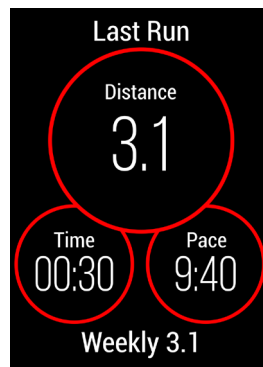

Registreer al je activiteiten

Registreert al je activiteiten waaronder hardlopen, fietsen, zwemmen, golfen en paddleboarding en meet je stappen en slaap. Garmin Move IQ™ bewegingsdetectie meet zelfs activiteiten als je vergeet de startknop in te drukken.

Lange batterijlevensduur²

Net zo lang actief als jezelf! Tot 8 dagen te gebruiken.

Display & Design

Hoge resolutie, altijd aan, in zonlicht afleesbaar, kleuren touchscreen en een sportief ontwerp.

Elevate™ polshartslagmeting

Mijn dag

Laatste run

Laatste fietsrit

Smartphone meldingen

GARMIN CONNECT™ MOBILE APP

Duidelijke en gemakkelijk te begrijpen tabellen, grafieken, kaarten en meer geven een overzicht van je activiteiten. Volg je voortgang naar doelen en upload en deel belangrijke data draadloos met het online Garmin Connect netwerk.