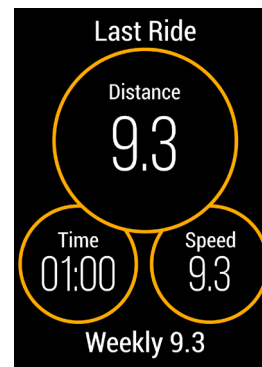

Registreer al je activiteiten

Registreert al je activiteiten waaronder hardlopen, fietsen, zwemmen, golfen en paddleboarding en meet je stappen en slaap. Garmin Move IQ™ bewegingsdetectie meet zelfs activiteiten als je vergeet de startknop in te drukken.

Lange batterijlevensduur²

Net zo lang actief als jezelf! Tot 8 dagen te gebruiken.

Display & Design

Hoge resolutie, altijd aan, in zonlicht afleesbaar, kleuren touchscreen en een sportief ontwerp.

Elevate™ polshartslagmeting

Mijn dag

Laatste run

Laatste fietsrit

Smartphone meldingen

GARMIN CONNECT™ MOBILE APP

Duidelijke en gemakkelijk te begrijpen tabellen, grafieken, kaarten en meer geven een overzicht van je activiteiten. Volg je voortgang naar doelen en upload en deel belangrijke data draadloos met het online Garmin Connect netwerk.