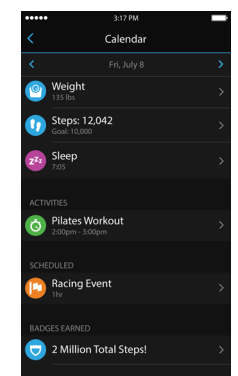

Mijn dag

Laatste run

Laatste fietsrit

Smartphone meldingen

GARMIN CONNECT™ MOBILE APP

Duidelijke en gemakkelijk te begrijpen tabellen, grafieken, kaarten en meer geven een overzicht van je activiteiten. Volg je voortgang naar doelen en upload en deel belangrijke data draadloos met het online Garmin Connect netwerk.

Mijn dag

Stappen details

Gewicht

Slaap

Klassmenten

Kalender

PRODUCTVERGELIJKING

	vivofit 2	vivofit 3	vivosmart	vivosmart HR	vivoactive	vivoactive HR
Batterijlevensduur	1 jaar	1 jaar	tot 7 dagen	tot 5 dagen	tot 3 weken 10 uur met GPS	tot 8 dagen 13 uur met GPS
5 ATM (50 m) waterbestendigheid ³	•	•	•	•	•	•
Stappen ⁴	•	•	•	•	•	•
Afstand	•	•	•	•	•	•
Calorieën	•	•	•	•	•	•
Persoonlijk dagelijks stappendoel	•	•	•	•	•	•
Tijd	•	•	•	•	•	•
Bewegingsbalk	•	•	•	•	•	•
Slaapanalyse	•	•	•	•	•	•
Garmin Connect™ Mobile App	•	•	•	•	•	•
Stopwatch	•	•	•	•	•	•
Auto synchronisatie	•	•	•	•	•	•
Draadloze synchronisatie	•	•	•	•	•	•
In het donker afleesbaar display	•	•	•	•	•	•
Smartphone meldingen ²	•	•	•	•	•	•
Trilwaarschuwingen	•	•	•	•	•	•
Touchscreen	•	•	•	•	•	•
Find my phone functie	•	•	•	•	•	•
VIRB® action camera afstandbediening	•	•	•	•	•	•
Muziek speler bediening	•	•	•	•	•	•
Ingebouwde Elevate™ polshartslagmeting	•	•	•	•	•	•
Externe hartslagmonitor	•	•	•	•	•	•
Verzend hartslag	•	•	•	•	•	•
Geklommen verdiepingen/gelopen trappen	•	•	•	•	•	•
Intensiteitsminuten	•	• ⁵	•	•	•	•
GPS ontvanger	•	•	•	•	•	•
Move IQ™ bewegingsdetectie	•	•	•	•	•	•
Ingebouwde hardloop app	•	•	•	•	•	•
Ingebouwde golf app	•	•	•	•	•	•
Ingebouwde fiets app	•	•	•	•	•	•
Ingebouwde zwem app	•	•	•	•	•	•
Ingebouwde ski/snowboard app	•	•	•	•	•	•
Ingebouwde paddle-board app	•	•	•	•	•	•
Ingebouwde roei app	•	•	•	•	•	•
Connect IQ™ store app	•	•	•	•	•	•
ANT+ sensor	•	•	•	•	•	•