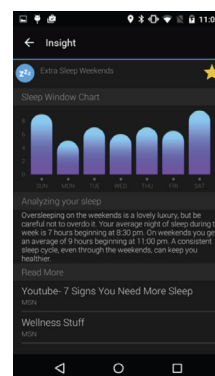

Lange batterijlevensduur²

Net zo lang actief als jezelf! Tot 8 dagen te gebruiken.

Display & Design

Hoge resolutie, altijd aan, in zonlicht afleesbaar, kleuren touchscreen en een sportief ontwerp.

Elevate™ polshartslagmeting

Mijn dag

Laatste run

Laatste fietsrit

Smartphone meldingen

GARMIN CONNECT™ MOBILE APP

Duidelijke en gemakkelijk te begrijpen tabellen, grafieken, kaarten en meer geven een overzicht van je activiteiten. Volg je voortgang naar doelen en upload en deel belangrijke data draadloos met het online Garmin Connect netwerk.

Mijn dag

Stappen details

Gewicht

Slaap

Klassmenten

Kalender

PRODUCTVERGELIJKING

	vivofit 2	vivofit 3	vivosmart	vivosmart HR	vivoactive	vivoactive HR
Batterijlevensduur	1 jaar	1 jaar	tot 7 dagen	tot 5 dagen	tot 3 weken 10 uur met GPS	tot 8 dagen 13 uur met GPS
5 ATM (50 m) waterbestendigheid ³	•	•	•	•	•	•
Stappen ⁴	•	•	•	•	•	•
Afstand	•	•	•	•	•	•
Calorieën	•	•	•	•	•	•
Persoonlijk dagelijks stappendoel	•	•	•	•	•	•
Tijd	•	•	•	•	•	•
Bewegingsbalk	•	•	•	•	•	•
Slaapanalyse	•	•	•	•	•	•
Garmin Connect™ Mobile App	•	•	•	•	•	•
Stopwatch	•	•	•	•	•	•
Auto synchronisatie	•	•	•	•	•	•
Draadloze synchronisatie	•	•	•	•	•	•
In het donker afleesbaar display	•	•	•	•	•	•
Smartphone meldingen ²	•	•	•	•	•	•
Trilwaarschuwingen	•	•	•	•	•	•
Touchscreen	•	•	•	•	•	•
Find my phone functie	•	•	•	•	•	•
VIRB® action camera afstandbediening	•	•	•	•	•	•
Muziek speler bediening	•	•	•	•	•	•
Ingebouwde Elevate™ polshartslagmeting	•	•	•	•	•	•
Externe hartslagmonitor	•	•	•	•	•	•
Verzend hartslag	•	•	•	•	•	•
Geklommen verdiepingen/gelopen trappen	•	•	•	•	•	•
Intensiteitsminuten	•	• ⁵	•	•	•	•
GPS ontvanger	•	•	•	•	•	•
Move IQ™ bewegingsdetectie	•	•	•	•	•	•
Ingebouwde hardloop app	•	•	•	•	•	•
Ingebouwde golf app	•	•	•	•	•	•
Ingebouwde fiets app	•	•	•	•	•	•
Ingebouwde zwem app	•	•	•	•	•	•
Ingebouwde ski/snowboard app	•	•	•	•	•	•
Ingebouwde paddle-board app	•	•	•	•	•	•
Ingebouwde roei app	•	•	•	•	•	•
Connect IQ™ store app	•	•	•	•	•	•
ANT+ sensor	•	•	•	•	•	•